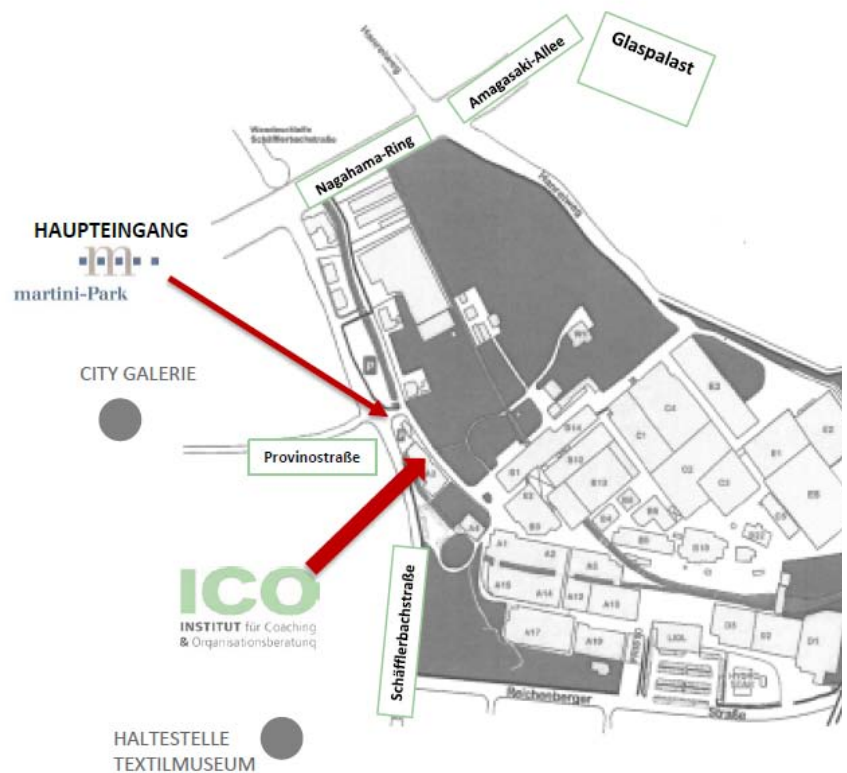

ANFAHRTSBESCHREIBUNG
ICO Institut für Coaching &
Organisationsberatung
Institutsräume

martini-Park
Villa 1
Erdgeschoß (links)
Provinostraße 52
86153 Augsburg

www.ico-online.de

Der Haupteingang zum **martini-Park** befindet sich an der Ecke **Schäfflerbachstraße/Provinostraße** - gegenüber vom ‚**Kunstauktionshaus Rehm**‘. Die Institutsräume befinden sich in der **Villa 1** (Gebäude A3), gleich nach dem Haupteingang rechts.

Haupteingang martini-Park

Villa 1 (Gebäude A3)

ANFAHRT MIT DEM PKW

- **Ziel für's Navi:** Provinostraße **50** (nicht 52!), 86153 Augsburg
- Oder der Beschilderung Richtung ‚**TIM – Textilmuseum**‘ folgen.

ANFAHRT MIT DEN ÖFFENTLICHEN VERKEHRSMITTELN

Vom Augsburger Hauptbahnhof bzw. Königsplatz mit der Straßenbahn **Linie 6** in Richtung ‚**P+R West Friedberg (Bayern)**‘ bis zu der Haltestelle **Textilmuseum**. Fußweg ca. 5-10 Minuten über Schäfflerbachstraße.

PARKEN MARTINI-PARK:

- Wenige Parkplätze befinden sich auf dem Gelände, direkt am Haus.
- **Schäfflerbachstraße:**
Parkmöglichkeiten entlang der Straße an der Mauer. Fußweg zum Institut ca. 5 Minuten.
- **Parkhaus in der City Galerie:**
Einfahrt über Amagasaki-Allee. Hier ist längeres Parken möglich.
ACHTUNG: Fußweg zum Institut 10-15 Minuten.